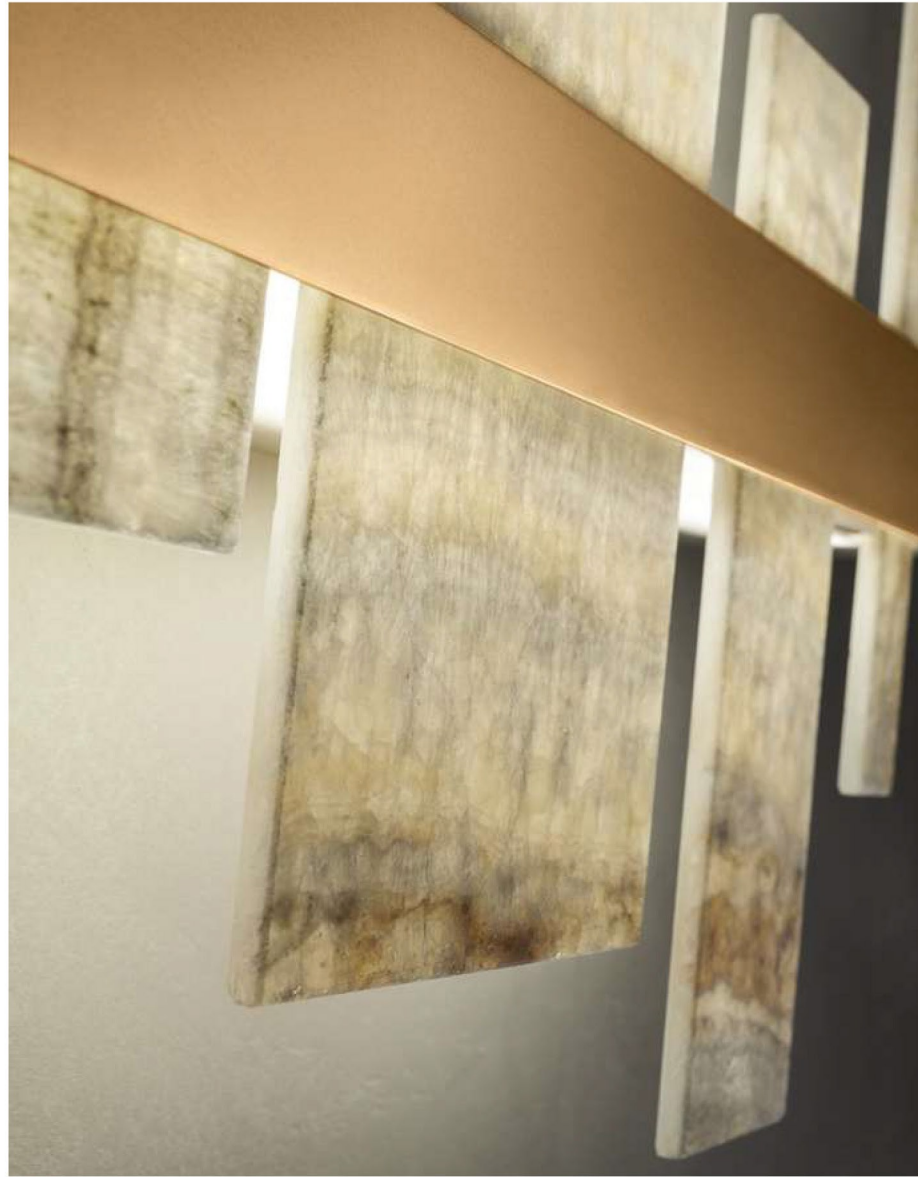

DESIGN BY  
ORIANO FAVARETTO

SUSPENSION  
APPLIQUE  
TABLE LAMP  
FLOOR LAMP

MASIERO DIMORE

HONICÉ S80

Honicé

MASIERO DIMORE

Honicé

HONICÉ A65

Estructura de metal con difusor en ónix natural. Iluminación LED.

Structure en métal avec diffuseur en onyx naturel. Éclairage à LED.

Металлический каркас с рассеивателем из природного оникса. Светодиодное освещение.